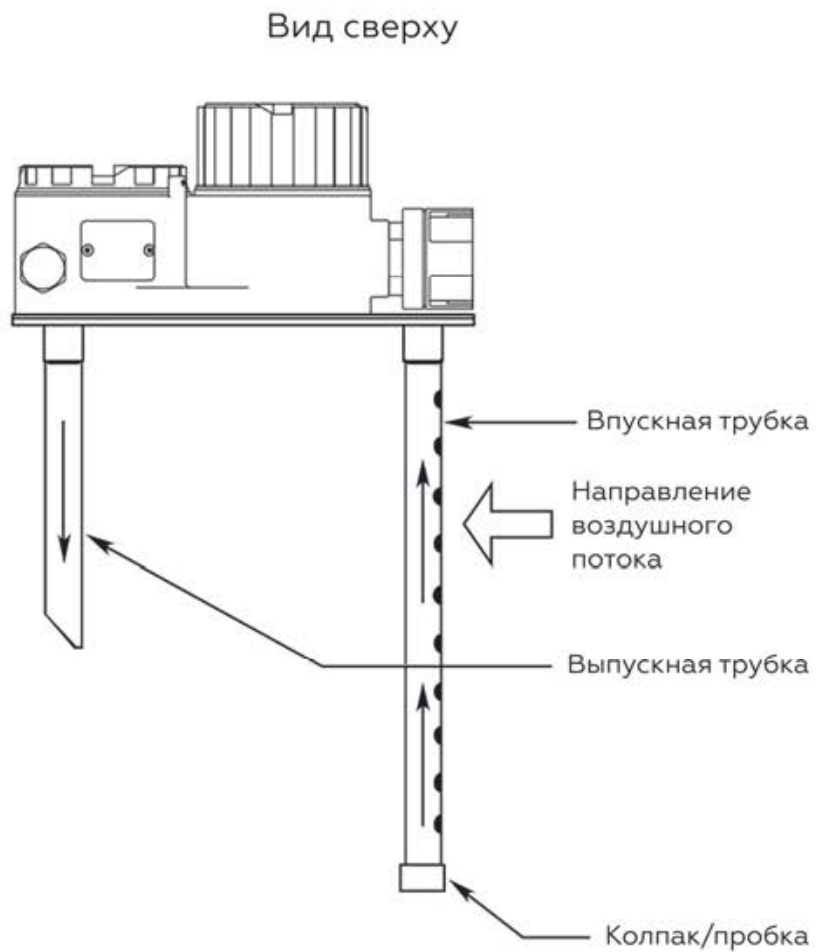

Газоанализатор крепится к внешней стенке воздуховода и использует входную и возвратную трубки, обеспечивающие межтрубный отбор образцов без применения вакуумных насосов или аспиратор.

Воздушный поток направляет образцы воздуха вверх по впускной трубке, после чего образец воздуха попадает в колпак.