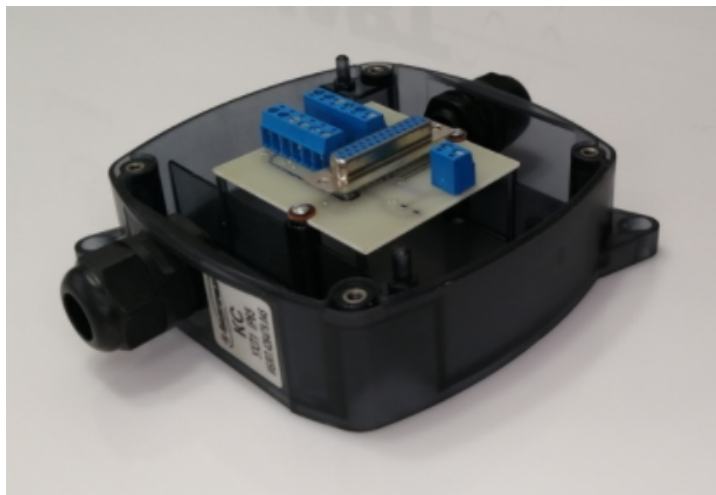

<https://analitpribor.nt-rt.ru/> || anp@nt-rt.ru

Коробка соединительная КС (ИБЯЛ.4264979.045)

Сведения об оборудовании

*для сигнализатора газа СТГ-3 предусмотрена Коробка соединительная КС (ИБЯЛ.426479.045) или Коробку соединительная КСГ (ИБЯЛ.426479.045-01) для СТГ-3-XX

*для сигнализатора газа СТГ-3-И предусмотрена Коробка соединительная КСИ (ИБЯЛ.426479.045-02) или Коробка соединительная с гнездом iButton КСИ (ИБЯЛ.426479.045-03) для СТГ-3-И-XX

Внимание! Коробка соединительная НЕ входит в комплект поставки сигнализатора СТГ-3, поэтому ее необходимо заказать дополнительно!